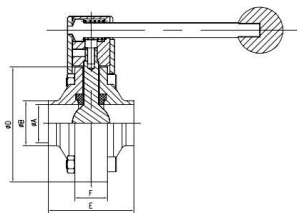

J&O FLUID CONTROL CO., LIMITED

ADD. METAL MASNISON, LONGWAN, WENZOU, CHINA

TE: +86 8663 2750 EMIAL: INFO@JO-PV.COM

DIN butterfly valve weld end with pull handle

Size	A	B	D	E	F
25	25	28	79	48	22
32	31	34	86	50	22
40	37	40	90	50	22
50	49	52	106	52	22
65	66	70	124	56	22
80	81	85	139	58	22
100	100	104	159	64	24
125	125	129	190	80	24
150	150	154	220	86	24